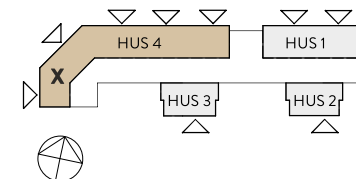

SADELMAKAREN 1 VÄRNAMO

LÄGENHET: 2E-1102

STORLEK: 4 ROK, 81 KVM
PLACERING: Hus 4, Plan 2

Rumsarea och lägenhetens totala boarea är avrundade till närmaste heltal

FÖRKLARINGAR:

Skala 1:150, A4

ST Städskåp	U/M Ugn/Microvågsugn
K/F Kyl/Frys	KM Kombimaskin
K Kyl	TT Torktumlare
F Frys	TM Tvättmaskin
DM Diskmaskin	HS Högskåp
HS Högskåp	

ORIENTERINGSFIGUR

PLAN