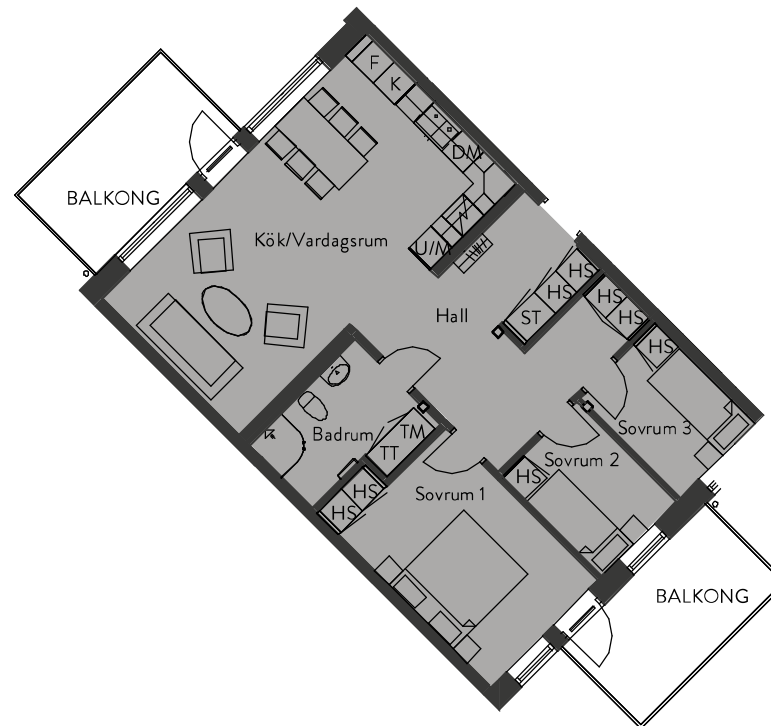

SADELMAKAREN 1 VÄRNAMO

LÄGENHET: 2E-1102

STORLEK: 4 ROK, 81 KVM
PLACERING: Hus 4, Plan 2

Rumsarea och lägenhetens totala boarea är avrundade till närmaste heltal

FÖRKLARINGAR:

Skala 1:150, A4

ST Städskåp	U/M Ugn/Microvågsugn
K/F Kyl/Frys	KM Kombimaskin
K Kyl	TT Torktumlare
F Frys	TM Tvättmaskin
DM Diskmaskin	HS Högskåp
HS Högskåp	

ORIENTERINGSFIGUR

PLAN