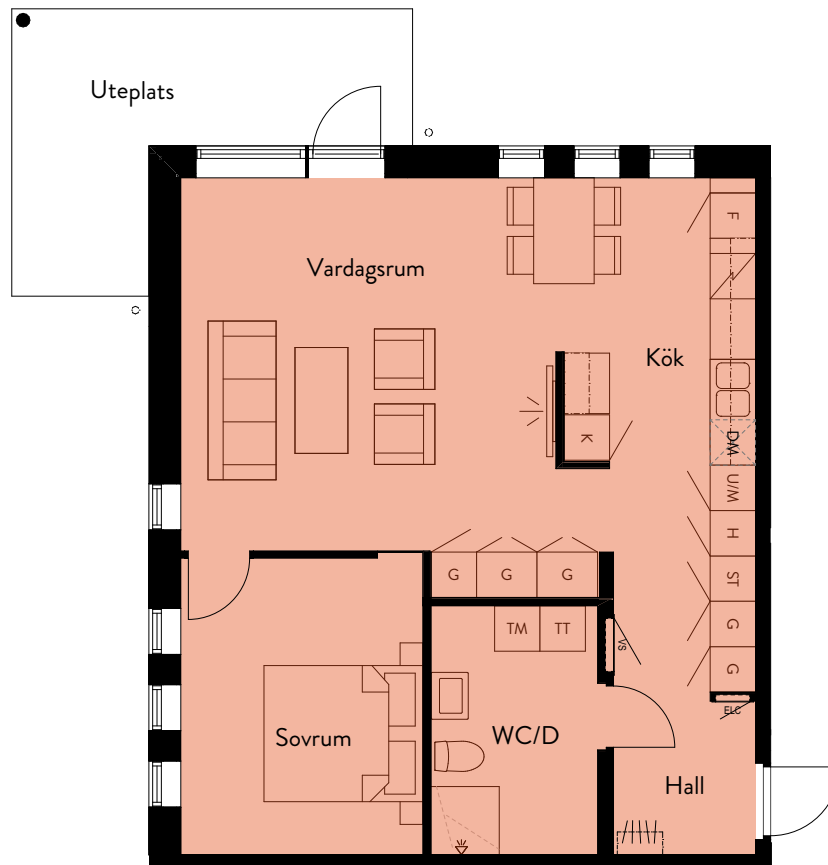

## HISINGSTORP 1:1 JÖNKÖPING

LÄGENHET: 2-0901

STORLEK: 2 ROK, 68 KVM  
PLACERING: Hus B, Plan 09

Lägenhetens totala boarea är  
avrundad till närmaste heltal

### ORIENTERINGSFIGUR

Skala 1:100, A4

### PLAN