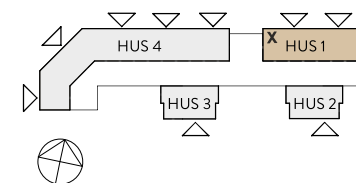

SADELMAKAREN 1 VÄRNAMO

LÄGENHET: 2J-1004

STORLEK: 1 ROK, 35 KVM
PLACERING: Hus 1, Plan 1

Rumsarea och lägenhetens totala boarea är avrundade till närmaste heltal

FÖRKLARINGAR:

Skala 1:150, A4

ST	Städsåp	U/M	Ugn/Microvågsugn
K/F	Kyl/Frys	KM	Kombimaskin
K	Kyl	TT	Torktumlare
F	Frys	TM	Tvättmaskin
DM	Diskmaskin	HS	Högsåp
HS	Högsåp		

ORIENTERINGSFIGUR

PLAN