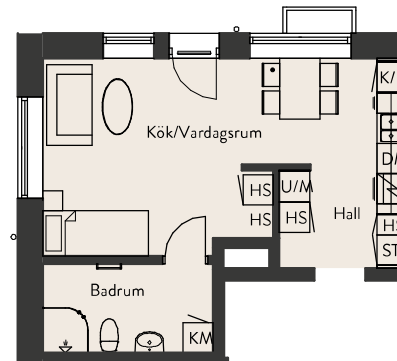

SADELMAKAREN 1 VÄRNAMO

LÄGENHET: 2J-1004

STORLEK: 1 ROK, 35 KVM
PLACERING: Hus 1, Plan 1

Rumsarea och lägenhetens totala boarea är avrundade till närmaste heltal

FÖRKLARINGAR:

Skala 1:150, A4

ST	Städsåp	U/M	Ugn/Microvågsugn
K/F	Kyl/Frys	KM	Kombimaskin
K	Kyl	TT	Torktumlare
F	Frys	TM	Tvättmaskin
DM	Diskmaskin	HS	Högsåp
HS	Högsåp		

ORIENTERINGSFIGUR

PLAN