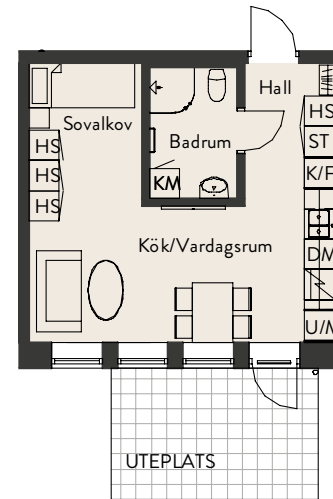

SADELMAKAREN 1 VÄRNAMO

LÄGENHET: 2F-1002

STORLEK: 1 ROK, 34 KVM

PLACERING: Hus 4, Plan 1

Rumsarea och lägenhetens totala boarea är avrundade till närmaste heltal

FÖRKLARINGAR:

Skala 1:150, A4

ST Städskåp	U/M Ugn/Microvågsugn
K/F Kyl/Frys	KM Kombimaskin
K Kyl	TT Torktumlare
F Frys	TM Tvättmaskin
DM Diskmaskin	HS Högsåp
HS Högsåp	

ORIENTERINGSFIGUR

PLAN