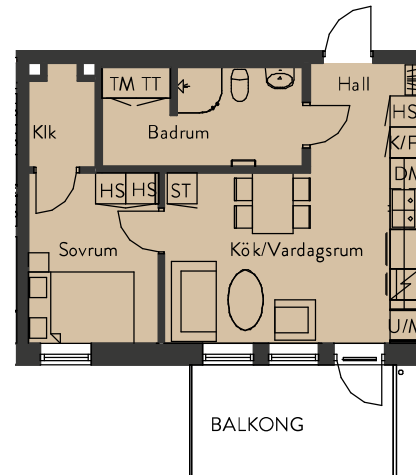

SADELMAKAREN 1 VÄRNAMO

LÄGENHET: 2F-1402

STORLEK: 2 ROK, 43 KVM
PLACERING: Hus 4, Plan 5

Rumsarea och lägenhetens totala boarea är
avrundade till närmaste heltal

FÖRKLARINGAR:

Skala 1:150, A4

ST	Städskåp	U/M	Ugn/Microvågsugn
K/F	Kyl/Frys	KM	Kombimaskin
K	Kyl	TT	Torktumlare
F	Frys	TM	Tvättmaskin
DM	Diskmaskin	HS	Högskåp
HS	Högskåp		

ORIENTERINGSFIGUR

PLAN