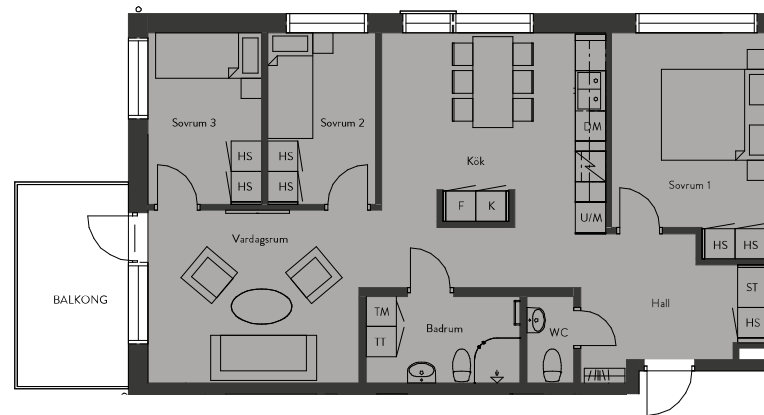

SADELMAKAREN 1 VÄRNAMO

LÄGENHET: 2C-1202

STORLEK: 4 ROK, 84 KVM
PLACERING: Hus 3, Plan 3

Rumsarea och lägenhetens totala boarea är avrundade till närmaste heltal

FÖRKLARINGAR:

Skala 1:150, A4

ST Städskap	U/M Ugn/Microvågsugn
K/F Kyl/Frys	KM Kombimaskin
K Kyl	TT Torktumlare
F Frys	TM Tvättmaskin
DM Diskmaskin	HS Högskap
HS Högskap	

ORIENTERINGSFIGUR

PLAN

12	
11	
10	
09	