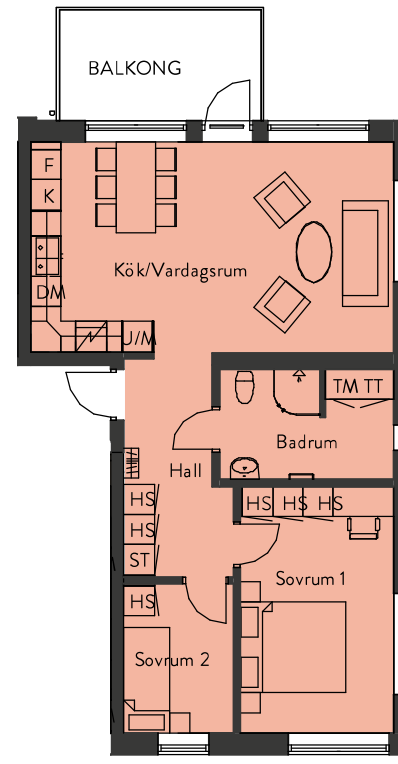

SADELMAKAREN 1 VÄRNAMO

LÄGENHET: 2H-1201

STORLEK: 3 ROK, 70 KVM
PLACERING: Hus 4, Plan 3

Rumsarea och lägenhetens totala boarea är avrundade till närmaste heltal

FÖRKLARINGAR:

ST	Städsåp	U/M	Ugn/Microvågsugn
K/F	Kyl/Frys	K/M	Kombimaskin
K	Kyl	TT	Torktumlare
F	Frys	TM	Tvättmaskin
DM	Diskmaskin	HS	Högsåp
HS	Högsåp		

Skala 1:150, A4

ORIENTERINGSFIGUR

PLAN