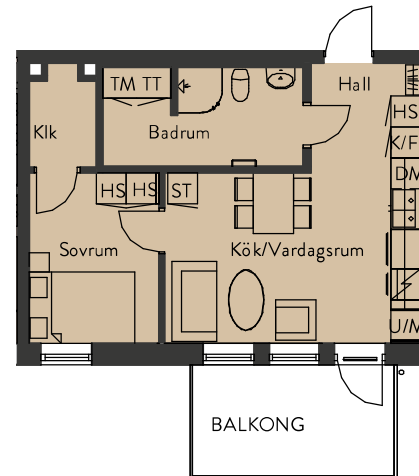

SADELMAKAREN 1 VÄRNAMO

LÄGENHET: 2H-1402

STORLEK: 2 ROK, 43 KVM
PLACERING: Hus 4, Plan 5

Rumsarea och lägenhetens totala boarea är avrundade till närmaste heltal

FÖRKLARINGAR:

Skala 1:150, A4

ST Städsåp	U/M Ugn/Microvågsugn
K/F Kyl/Frys	KM Kombimaskin
K Kyl	TT Torktumlare
F Frys	TM Tvättmaskin
DM Diskmaskin	HS Högskåp
HS Högskåp	

ORIENTERINGSFIGUR

PLAN