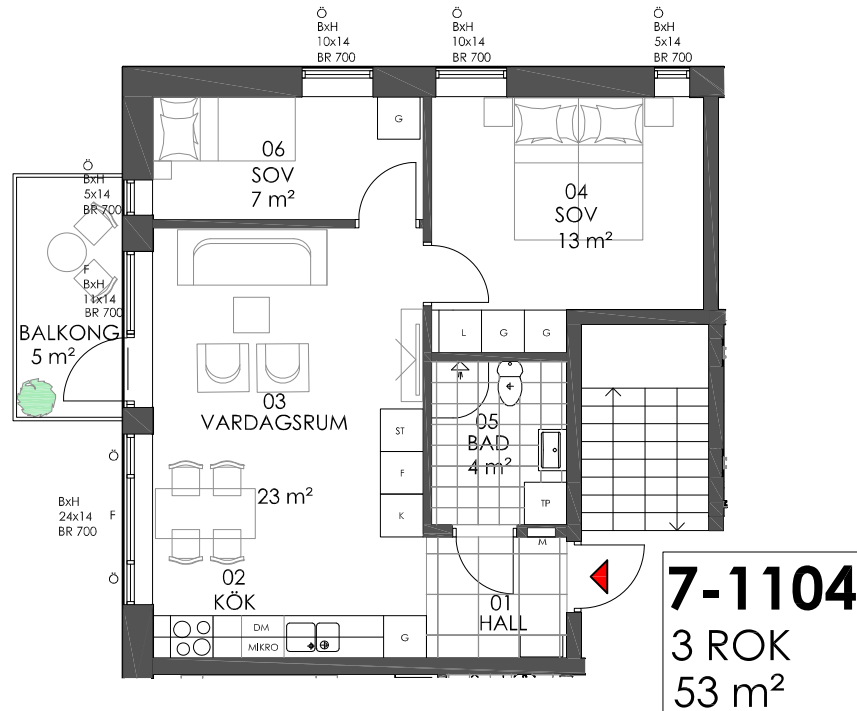

HUS 7

PLAN 2

SKALA 1:100 A4-FORMAT

ORIENTERINGSPLAN

2020.01.20 rev 20.02.19

GBJbygg.

MATS DAHLSTRÖM
ARKITEKTKONTOR