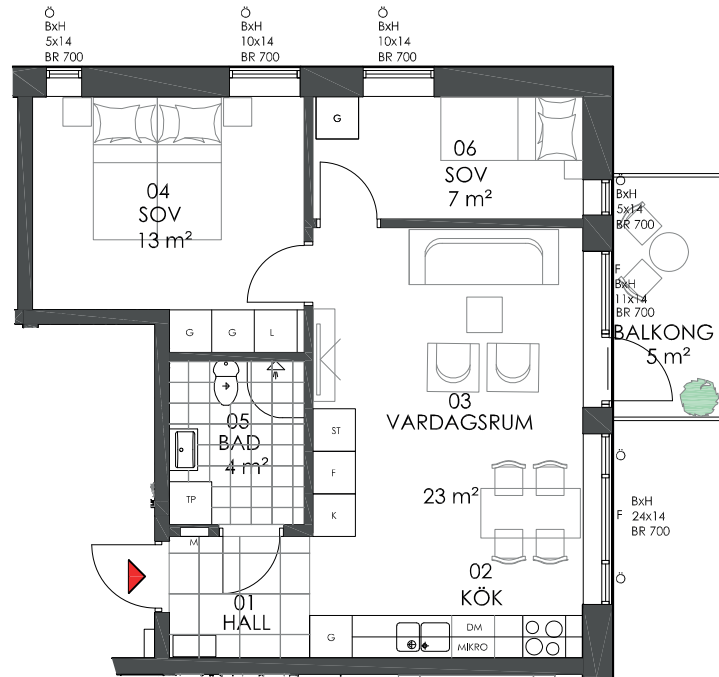

Hemvägen 2A

Lgh 1003

3 ROK

53 m²

SKALA 1:100 A4-FORMAT

ORIENTERINGSPLAN

nivika.