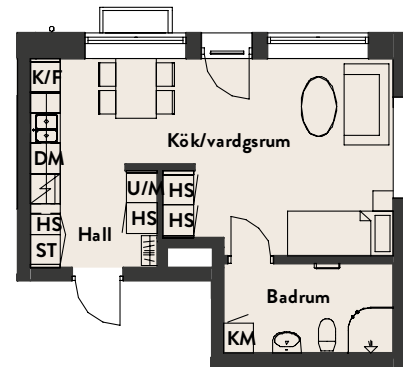

SADELMAKAREN 1 VÄRNAMO

LÄGENHET: 2H-1001

STORLEK: 1 ROK, 35 KVM

PLACERING: Hus 4, Plan 1

Rumsarea och lägenhetens totala boarea är
avrundade till närmaste heltal

FÖRKLARINGAR:

Skala 1:150, A4

ST	Städsåp	U/M	Ugn/Microvågsugn
K/F	Kyl/Frys	KM	Kombimaskin
K	Kyl	TT	Torktumlare
F	Frys	TM	Tvättmaskin
DM	Diskmaskin	HS	Högsåp
HS	Högsåp		

ORIENTERINGSFIGUR

PLAN