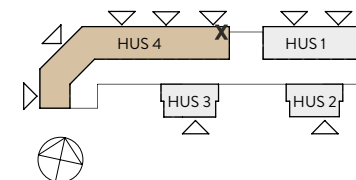

SADELMAKAREN 1 VÄRNAMO

LÄGENHET: 2H-1001

STORLEK: 1 ROK, 35 KVM

PLACERING: Hus 4, Plan 1

Rumsarea och lägenhetens totala boarea är
avrundade till närmaste heltal

FÖRKLARINGAR:

Skala 1:150, A4

ST	Städsåp	U/M	Ugn/Microvågsugn
K/F	Kyl/Frys	KM	Kombimaskin
K	Kyl	TT	Torktumlare
F	Frys	TM	Tvättmaskin
DM	Diskmaskin	HS	Högsåp
HS	Högsåp		

ORIENTERINGSFIGUR

PLAN