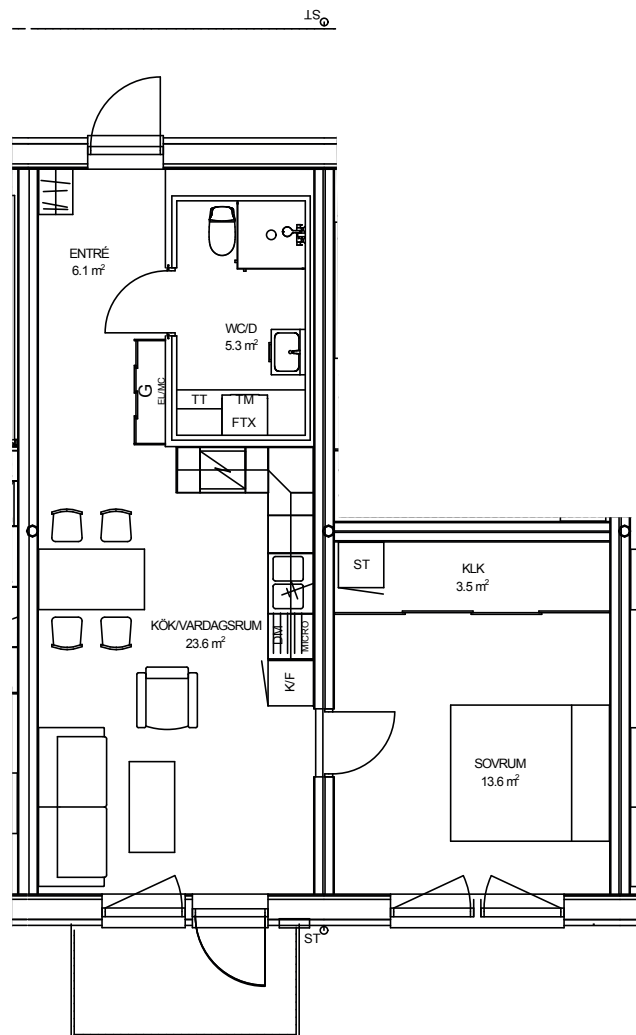

## TOR 3 LILLA TRÄDGÅRDSG. 7C, NYBRO

LÄGENHET: 1-1008

STORLEK: 2 ROK, 52 KVM

PLACERING: Hus 1, Plan 1

Rumsarea och lägenhetens totala boarea är avrundade till närmaste heltal

### FÖRKLARINGAR:

<span style="border: 1px solid black; padding: 2px;">K</span> Kyl	<span style="border: 1px solid black; padding: 2px;">U/M</span> Ugn/Microvågsugn
<span style="border: 1px solid black; padding: 2px;">F</span> Frys	Spishäll
<span style="border: 1px solid black; padding: 2px;">DM</span> Diskmaskin	<span style="border: 1px solid black; padding: 2px;">TT</span> Torktumlare
<span style="border: 1px solid black; padding: 2px;">G</span> Garderob	<span style="border: 1px solid black; padding: 2px;">TM</span> Tvättmaskin
<span style="border: 1px solid black; padding: 2px;">ST</span> Städsåp	<span style="border: 1px solid black; padding: 2px;">FTX</span> Värme- och ventilationsaggregat

### Orienteringsbild