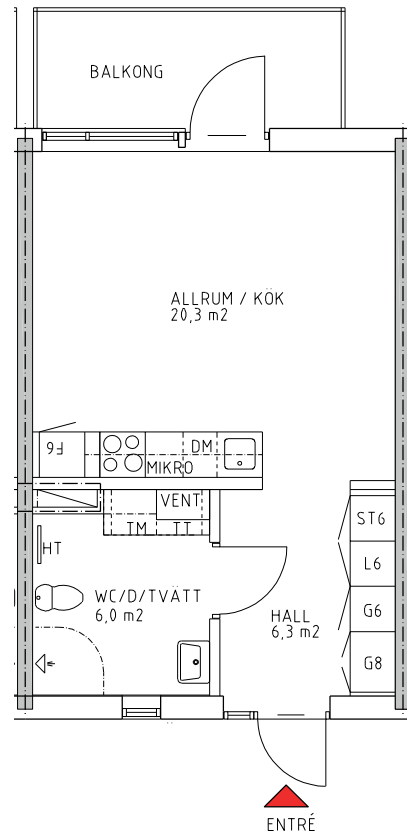

HEDEN, HEMMESLÖV 10:208 BÅSTAD

OBJEKT NR: 52101-02-01-1102

ADRESS: Krikonslingan 3 B
 TYP: 1 ROK
 STORLEK: 34 m²
 PLACERING: Hus B, Plan 2

Rumsarea och lägenhetens totala boarea är avrundade till närmaste heltal

FÖRKLARINGAR:

K/F Kyl/Frys kombination	TT Torktumlare
K6 Kyl, 60 cm	TM Tvättmaskin
F6 Frys, 60 cm	ST6 Städsåp, 60 cm
DM Diskmaskin	G6 Garderob, 60 cm
	L5 Linnesåp, 50 cm

ORIENTERINGSFIGUR

Hus A: Krikonslingan 1 A-E
 Hus B: Krikonslingan 3 A-E
 Hus E: Krikonslingan 5 A-D
 Hus F: Krikonslingan 7 A-D
 Hus G: Krikonslingan 9 A-D