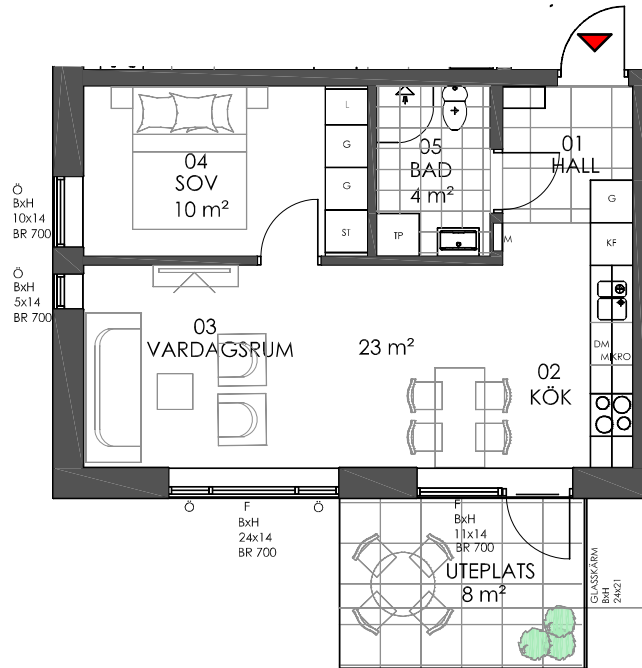

KV RÅSTENEN VÄST KALMAR

7-1001

2 ROK

42 m²

FÖRKLARINGAR

G	GARDEROB
L	LINNESKÅP
ST	STÄDSKÅP
MKRO	MIKROVÅGSUGN I VÄGGSKÅP
KF	KYL-FRYS
○ ○ ○	SPISHÅLL OCH UGN
DM	DISKMASKIN
TP	TVÄTPELARE
□	KAPPHYLLA
M	MEDIACENTER

YTANGIVELSER ÄR UNGEFÄRLIGA

HUS 7
PLAN 1

SKALA 1:100 A4-FORMAT

0 1 2 3 4 5 6 7 8 9 10m

ORIENTERINGSPLAN

2020.01.20

GBJbygg.

MATS DAHLSTRÖM
ARKITEKTKONTOR