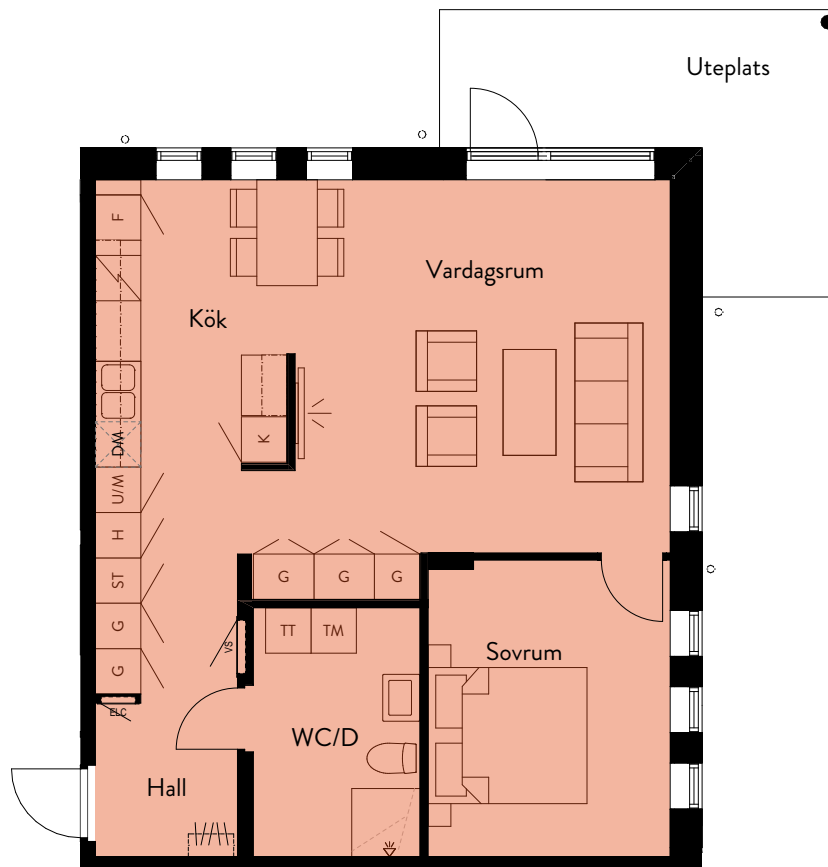

HISINGSTORP 1:1 JÖNKÖPING

LÄGENHET: 1-0903

STORLEK: 2 ROK, 68 KVM

PLACERING: Hus A, Plan 09

Lägenhetens totala boarea är
avrundad till närmaste heltal

FÖRKLARINGAR:

ST Städskåp	U/M Ugn/Microvågsugn
K/F Kyl/Frys	KM Kombimaskin
K Kyl	TT Torktumlare
F Frys	TM Tvättmaskin
DM Diskmaskin	G Garderob
H Högskåp	

ORIENTERINGSFIGUR

Skala 1:100, A4

PLAN