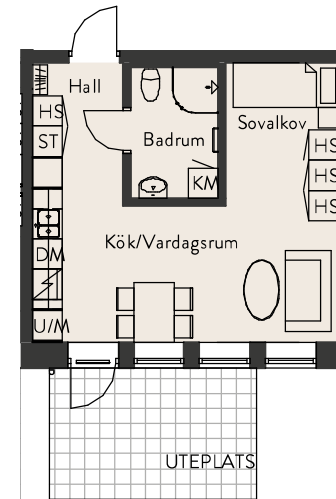

## SADELMAKAREN 1 VÄRNAMO

LÄGENHET: 2G-1002

STORLEK: 1 ROK, 34 KVM

PLACERING: Hus 4, Plan 1

Rumsarea och lägenhetens totala boarea är avrundade till närmaste heltal

### FÖRKLARINGAR:

Skala 1:150, A4

ST	Städsåp	U/M	Ugn/Microvågsugn
K/F	Kyl/Frys	KM	Kombimaskin
K	Kyl	TT	Torktumlare
F	Frys	TM	Tvättmaskin
DM	Diskmaskin	HS	Högsåp
HS	Högsåp		

### PLAN