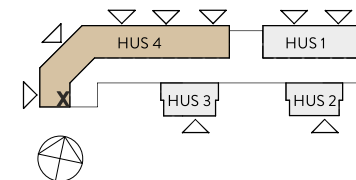

SADELMAKAREN 1 VÄRNAMO

LÄGENHET: 2D-1002

STORLEK: 1 ROK, 30 KVM
PLACERING: Hus 4, Plan 1

Rumsarea och lägenhetens totala boarea är avrundade till närmaste heltal

FÖRKLARINGAR:

Skala 1:150, A4

ST Städsåp	U/M Ugn/Microvågsugn
K/F Kyl/Frys	KM Kombimaskin
K Kyl	TT Torktumlare
F Frys	TM Tvättmaskin
DM Diskmaskin	HS Högsåp
HS Högsåp	

ORIENTERINGSFIGUR

PLAN