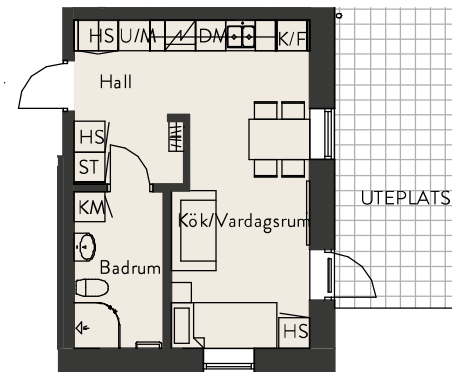

SADELMAKAREN 1 VÄRNAMO

LÄGENHET: 2D-1002

STORLEK: 1 ROK, 30 KVM
PLACERING: Hus 4, Plan 1

Rumsarea och lägenhetens totala boarea är avrundade till närmaste heltal

FÖRKLARINGAR:

Skala 1:150, A4

ST Städsåp	U/M Ugn/Microvågsugn
K/F Kyl/Frys	KM Kombimaskin
K Kyl	TT Torktumlare
F Frys	TM Tvättmaskin
DM Diskmaskin	HS Högsåp
HS Högsåp	

ORIENTERINGSFIGUR

PLAN