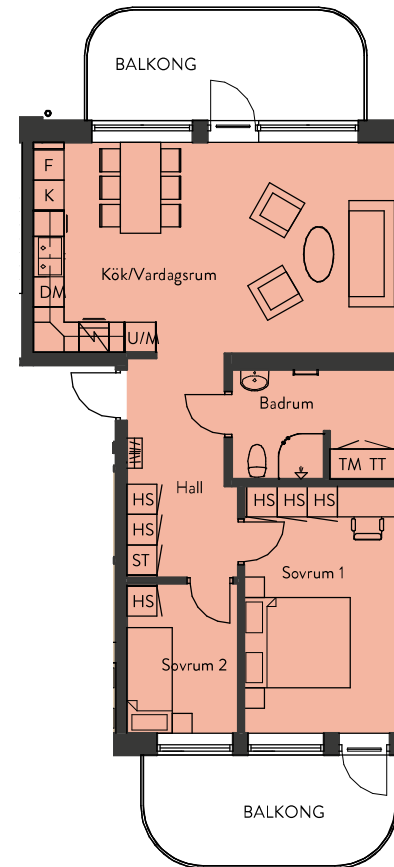

SADELMAKAREN 1 VÄRNAMO

LÄGENHET: 2J-1201

STORLEK: 3 ROK, 71 KVM
PLACERING: Hus 1, Plan 3

Rumsarea och lägenhetens totala boarea är avrundade till närmaste heltal

FÖRKLARINGAR:

Skala 1:150, A4

ST Städskap	U/M Ugn/Microvågsugn
K/F Kyl/Frys	KM Kombimaskin
K Kyl	TT Torktumlare
F Frys	TM Tvättmaskin
DM Diskmaskin	HS Högskåp
HS Högskåp	

ORIENTERINGSFIGUR

PLAN