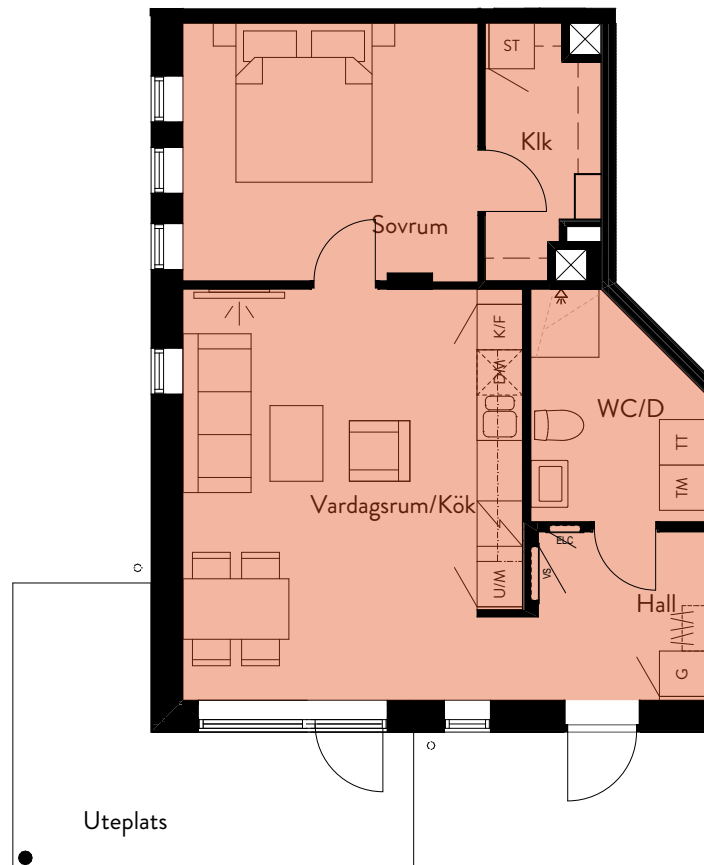

## HISINGSTORP 1:1 JÖNKÖPING

LÄGENHET: 1-1001

STORLEK: 2 ROK, 55 KVM

PLACERING: Hus A, Plan 10

Lägenhetens totala boarea är  
avrundad till närmaste heltal

### FÖRKLARINGAR:

ST Städskap	U/M Ugn/Microvågsugn
K/F Kyl/Frys	KM Kombimaskin
K Kyl	TT Torktumlare
F Frys	TM Tvättmaskin
DM Diskmaskin	G Garderob
H Högskåp	

Skala 1:100, A4

### PLAN