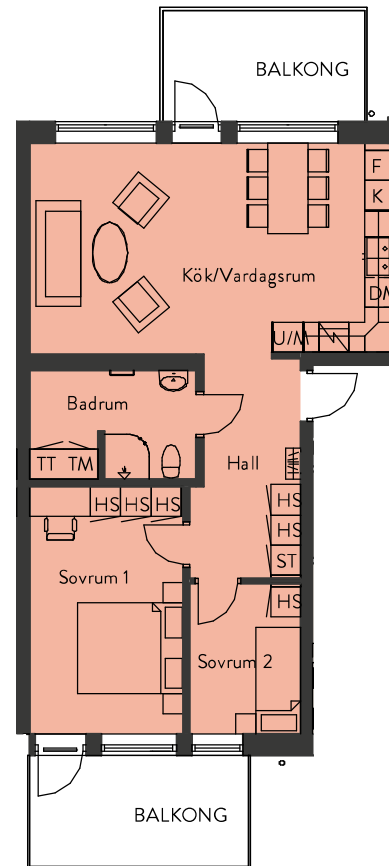

SADELMAKAREN 1 VÄRNAMO

LÄGENHET: 2H-1203

STORLEK: 3 ROK, 71 KVM
PLACERING: Hus 4, Plan 3

Rumsarea och lägenhetens totala boarea är avrundade till närmaste heltal

FÖRKLARINGAR:

Skala 1:150, A4

ST Städskap	U/M Ugn/Microvågsugn
K/F Kyl/Frys	KM Kombimaskin
K Kyl	TT Torktumlare
F Frys	TM Tvättmaskin
DM Diskmaskin	HS Högskåp
HS Högskåp	

ORIENTERINGSFIGUR

PLAN